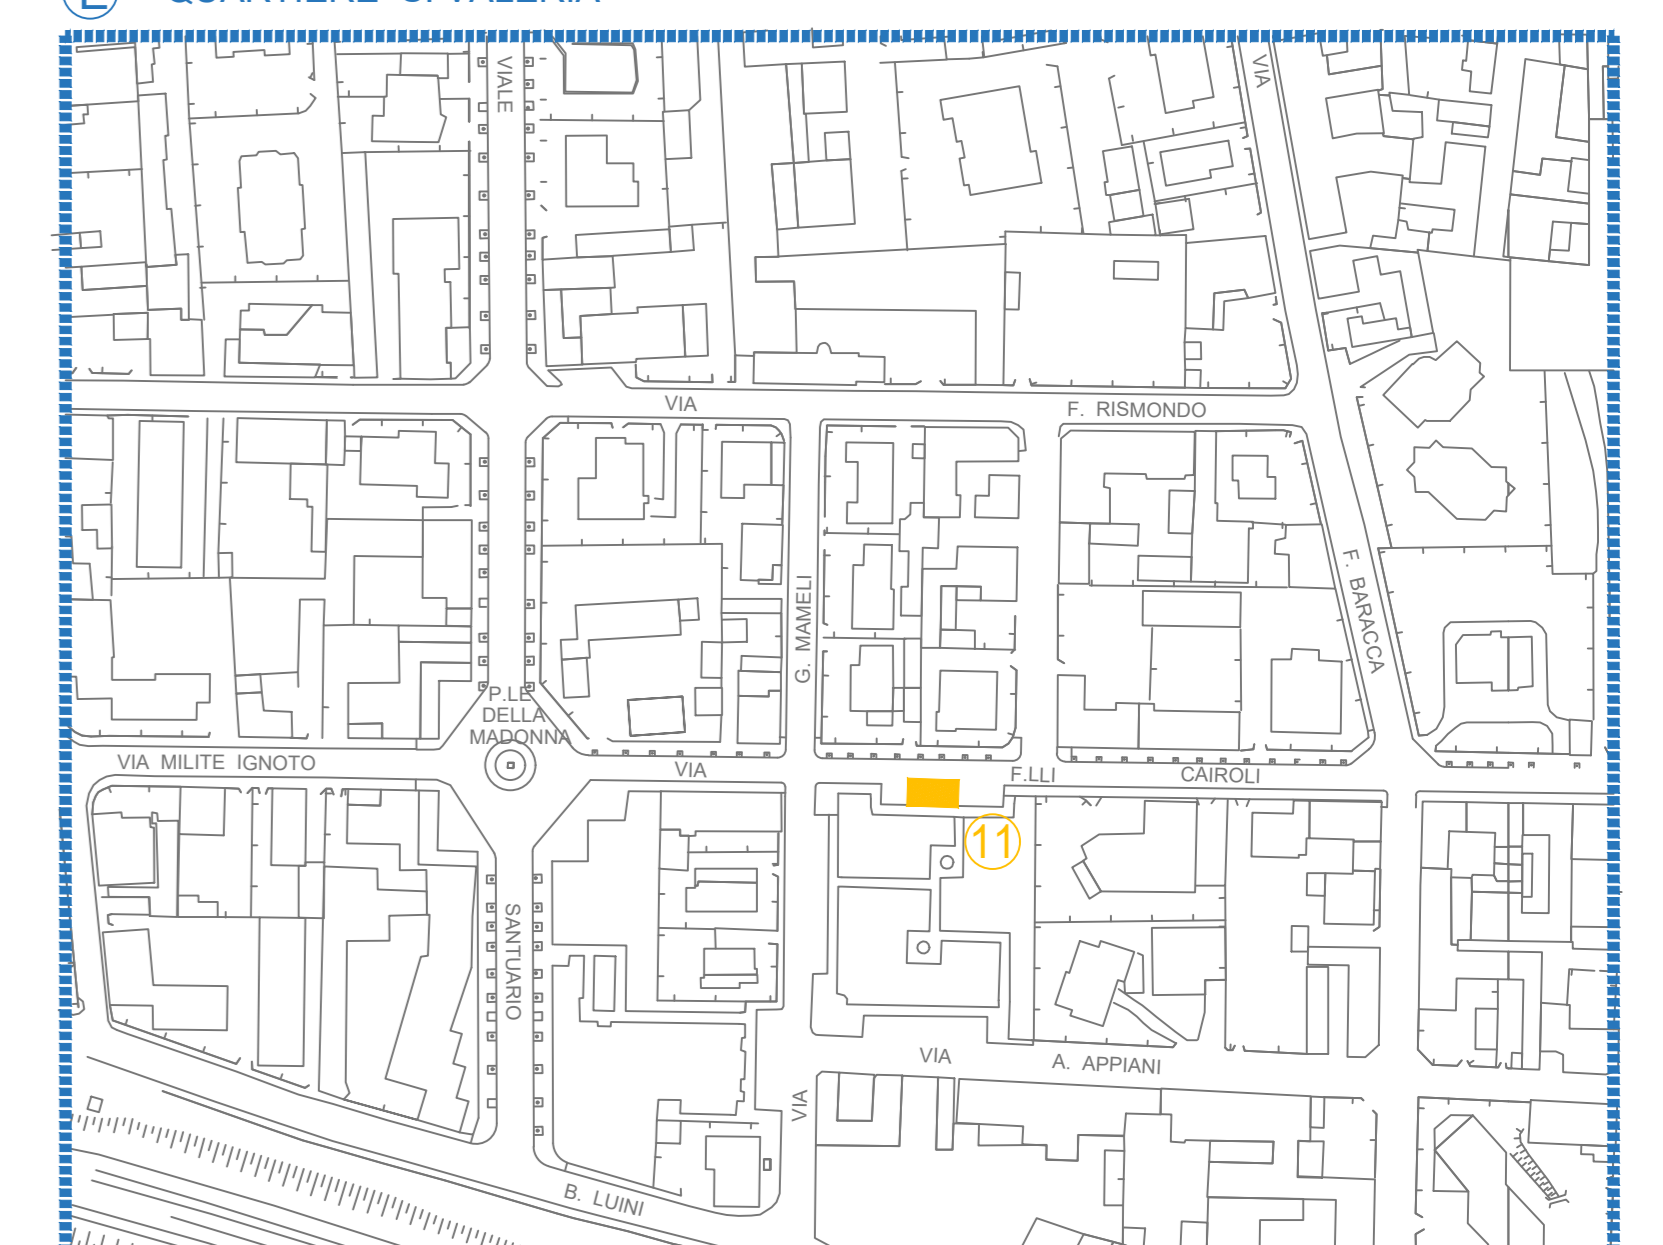

A QUARTIERE CEREDO

B QUARTIERE LAZZARETTO

C QUARTIERE SANT'AMBROGIO

D QUARTIERE SAN CARLO

H CIMITERO VIA REGGIO

F QUARTIERE SAN ROCCO

G CENTRO

E QUARTIERE S. VALERIA

H	CIMITERO VIA REGGIO	12 13	Via Reggio (fronte entrata cimitero)
G	QUARTIERE CENTRO	2	Via Formenti 1
F	QUARTIERE SAN ROCCO	1	Corso Matteotti 18
E	QUARTIERE SANTA VALERIA	11	Via F.lli Cairoli (altezza parco)
D	QUARTIERE SAN CARLO	7 8	Via San Carlo - Parcheggio Scuola dell'infanzia
C	QUARTIERE SANT'AMBROGIO	9 10	Via Solferino - Via Boltego - Parcheggio
B	QUARTIERE LAZZARETTO	5 6	Piazzale Via Bellini/Donzetti - Zona Casa dell'Acqua (Fronte rivolto verso il marciapiede)
A	QUARTIERE CEREDO	3 4	Viale Tiziano - Accesso Scuole A. Moro (Fronte rivolto verso il marciapiede)