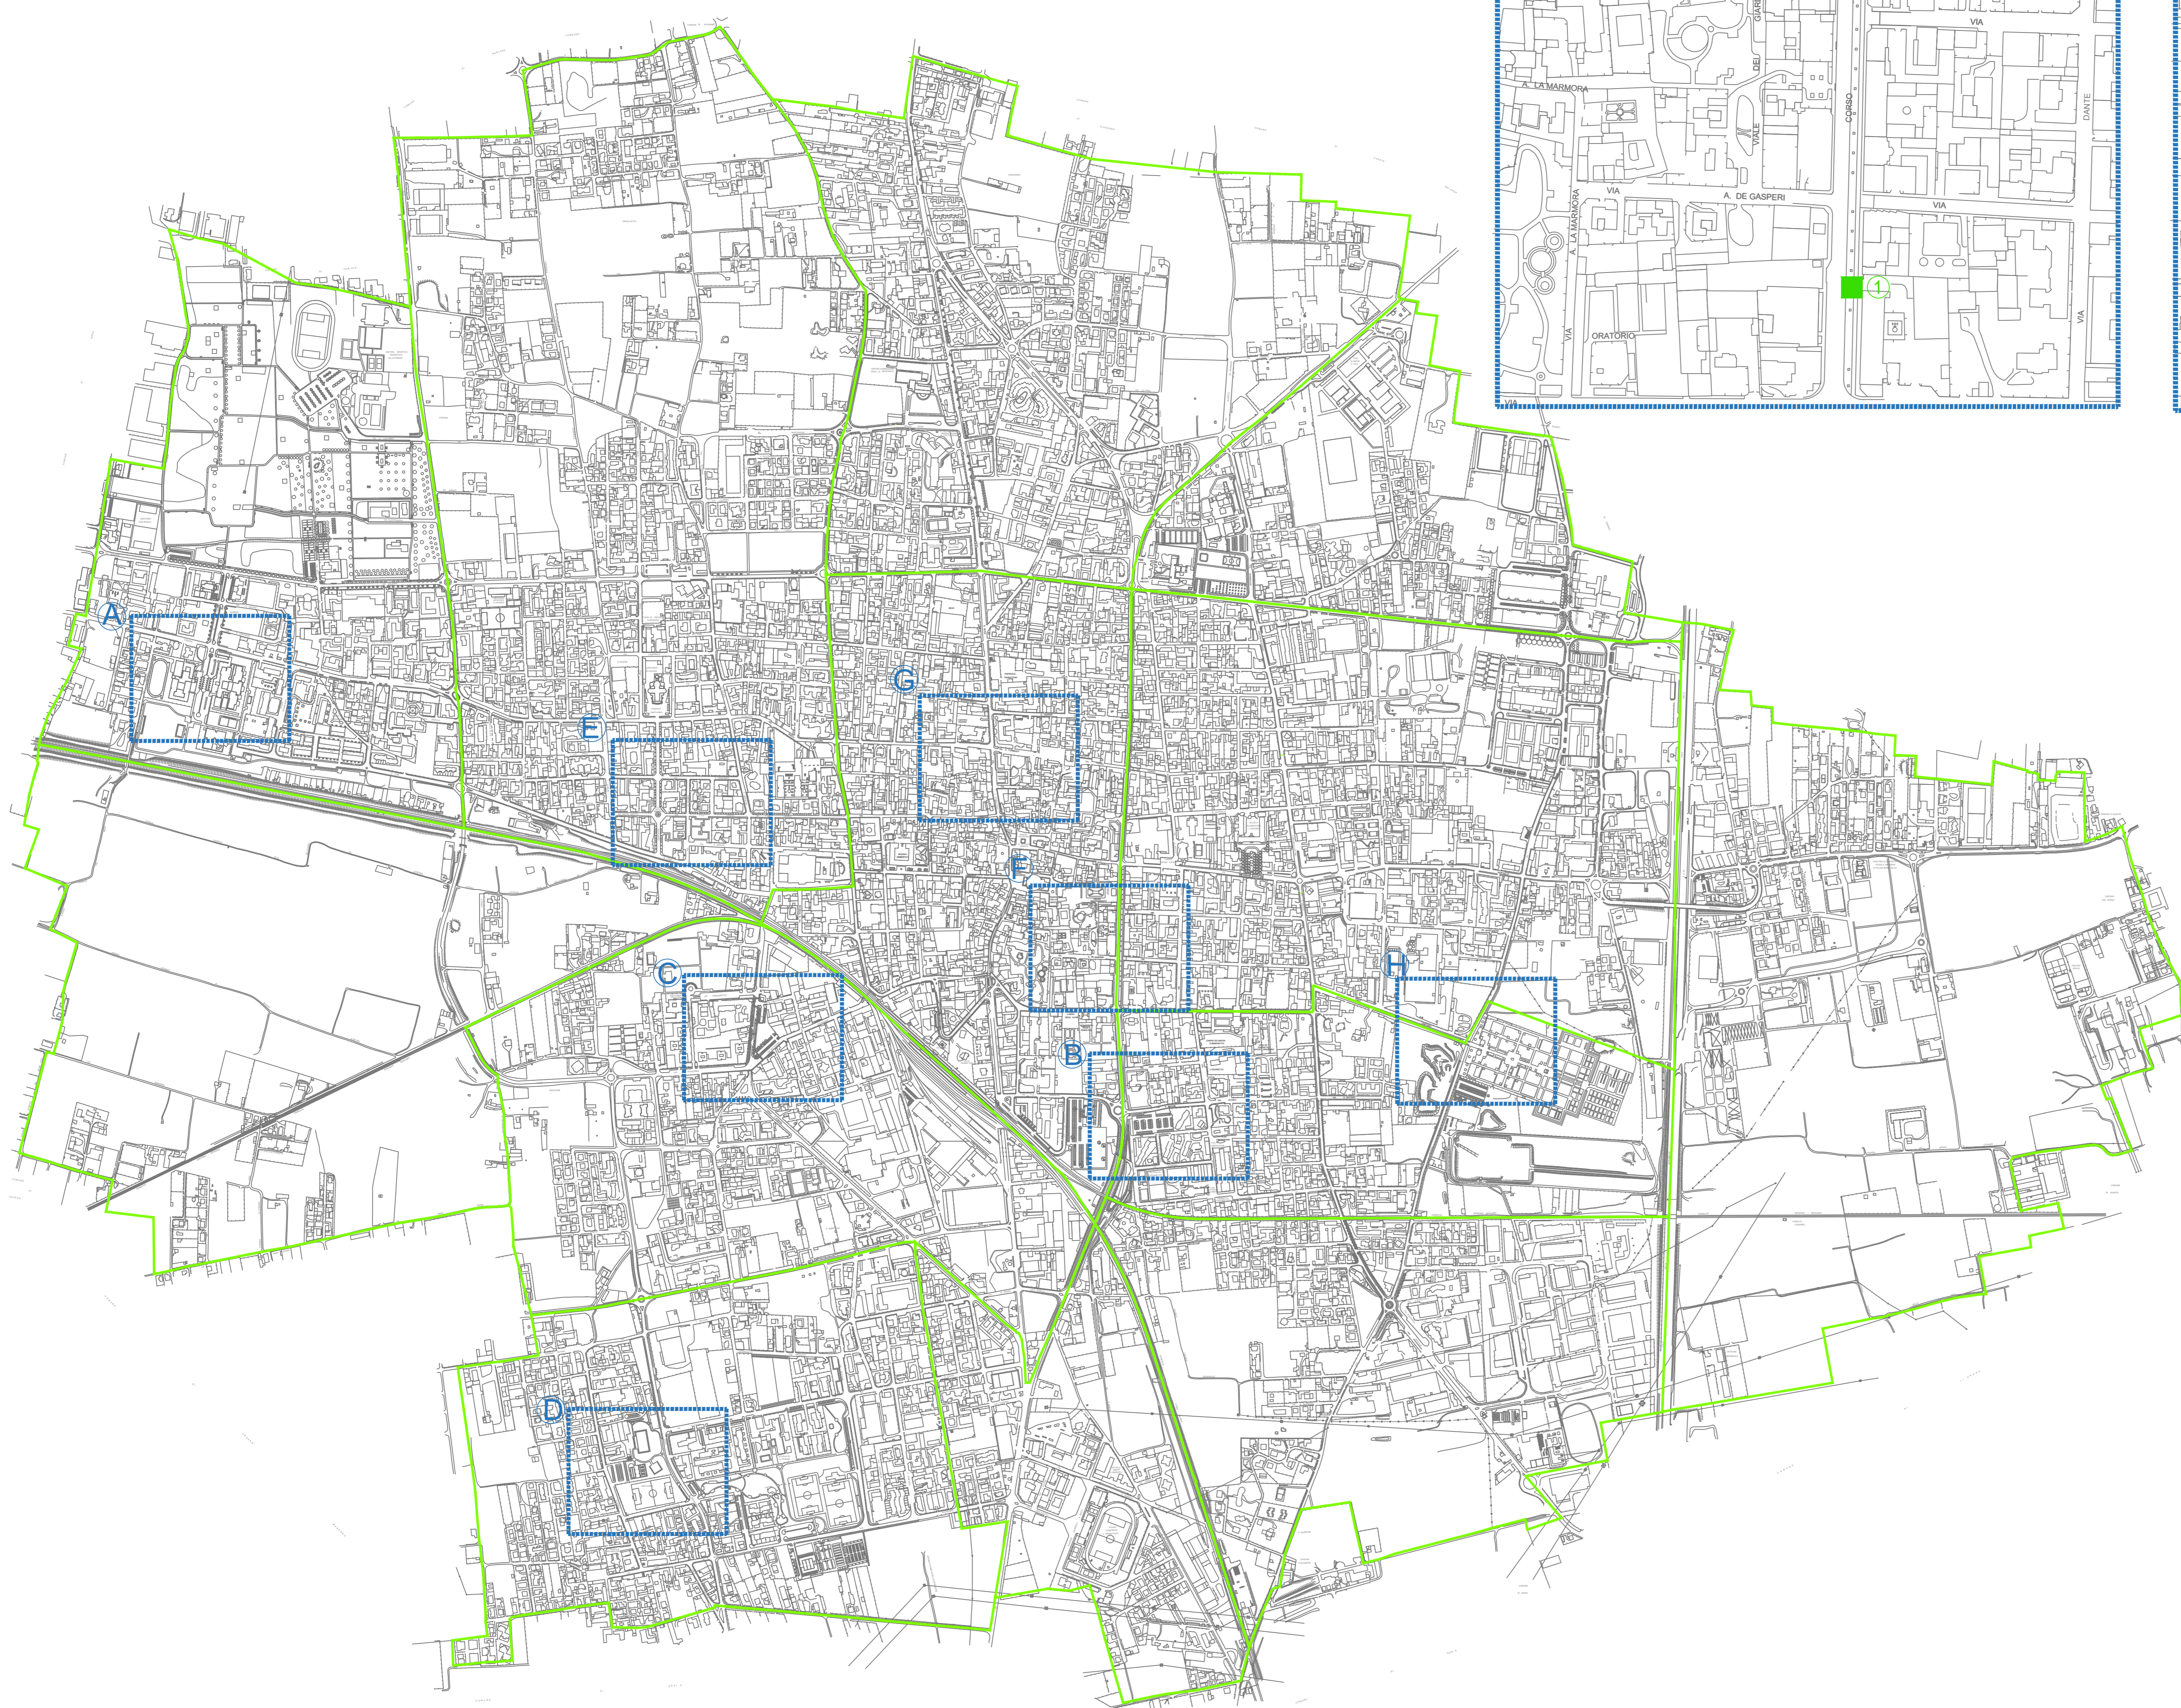

A QUARTIERE CEREDO

B QUARTIERE LAZZARETTO

C QUARTIERE SANT'AMBROGIO

D QUARTIERE SAN CARLO

H CIMITERO VIA REGGIO

F QUARTIERE SAN ROCCO

G CENTRO

E QUARTIERE S. VALERIA

H	CIMITERO VIA REGGIO	12 13	Via Reggio (fronte entrata cimitero)
G	QUARTIERE CENTRO	2	Via Formenti 1
F	QUARTIERE SAN ROCCO	1	Corso Matteotti 18
E	QUARTIERE SANTA VALERIA	11	Via F.lli Cairoli (altezza parco)
D	QUARTIERE SAN CARLO	7 8	Via San Carlo - Parcheggio Scuola dell'infanzia
C	QUARTIERE SANT'AMBROGIO	9 10	Via Solferino - Via Boltego - Parcheggio
B	QUARTIERE LAZZARETTO	5 6	Piazzale Via Bellini/Donzetti - Zona Casa dell'Acqua (Fronte rivolto verso il marciapiede)
A	QUARTIERE CEREDO	3 4	Viale Tiziano - Accesso Scuole A. Moro (Fronte rivolto verso il marciapiede)