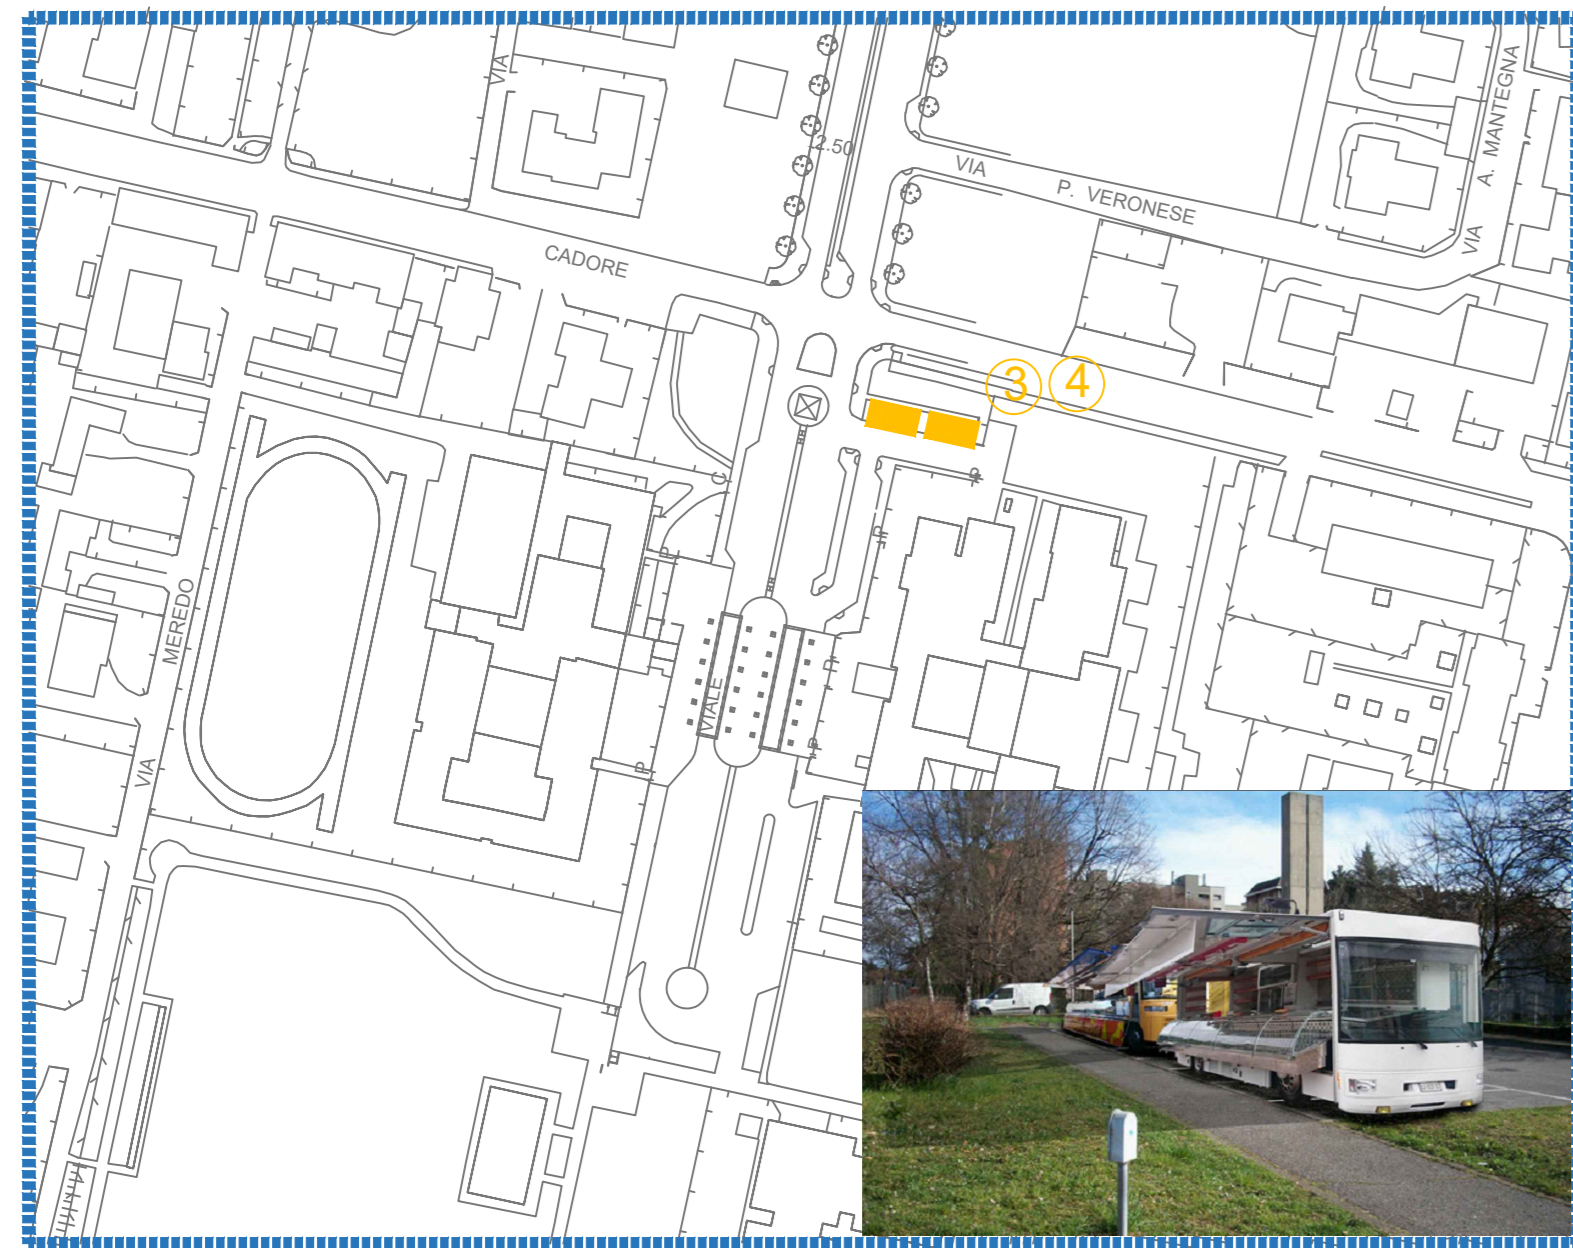

A QUARTIERE CEREDO