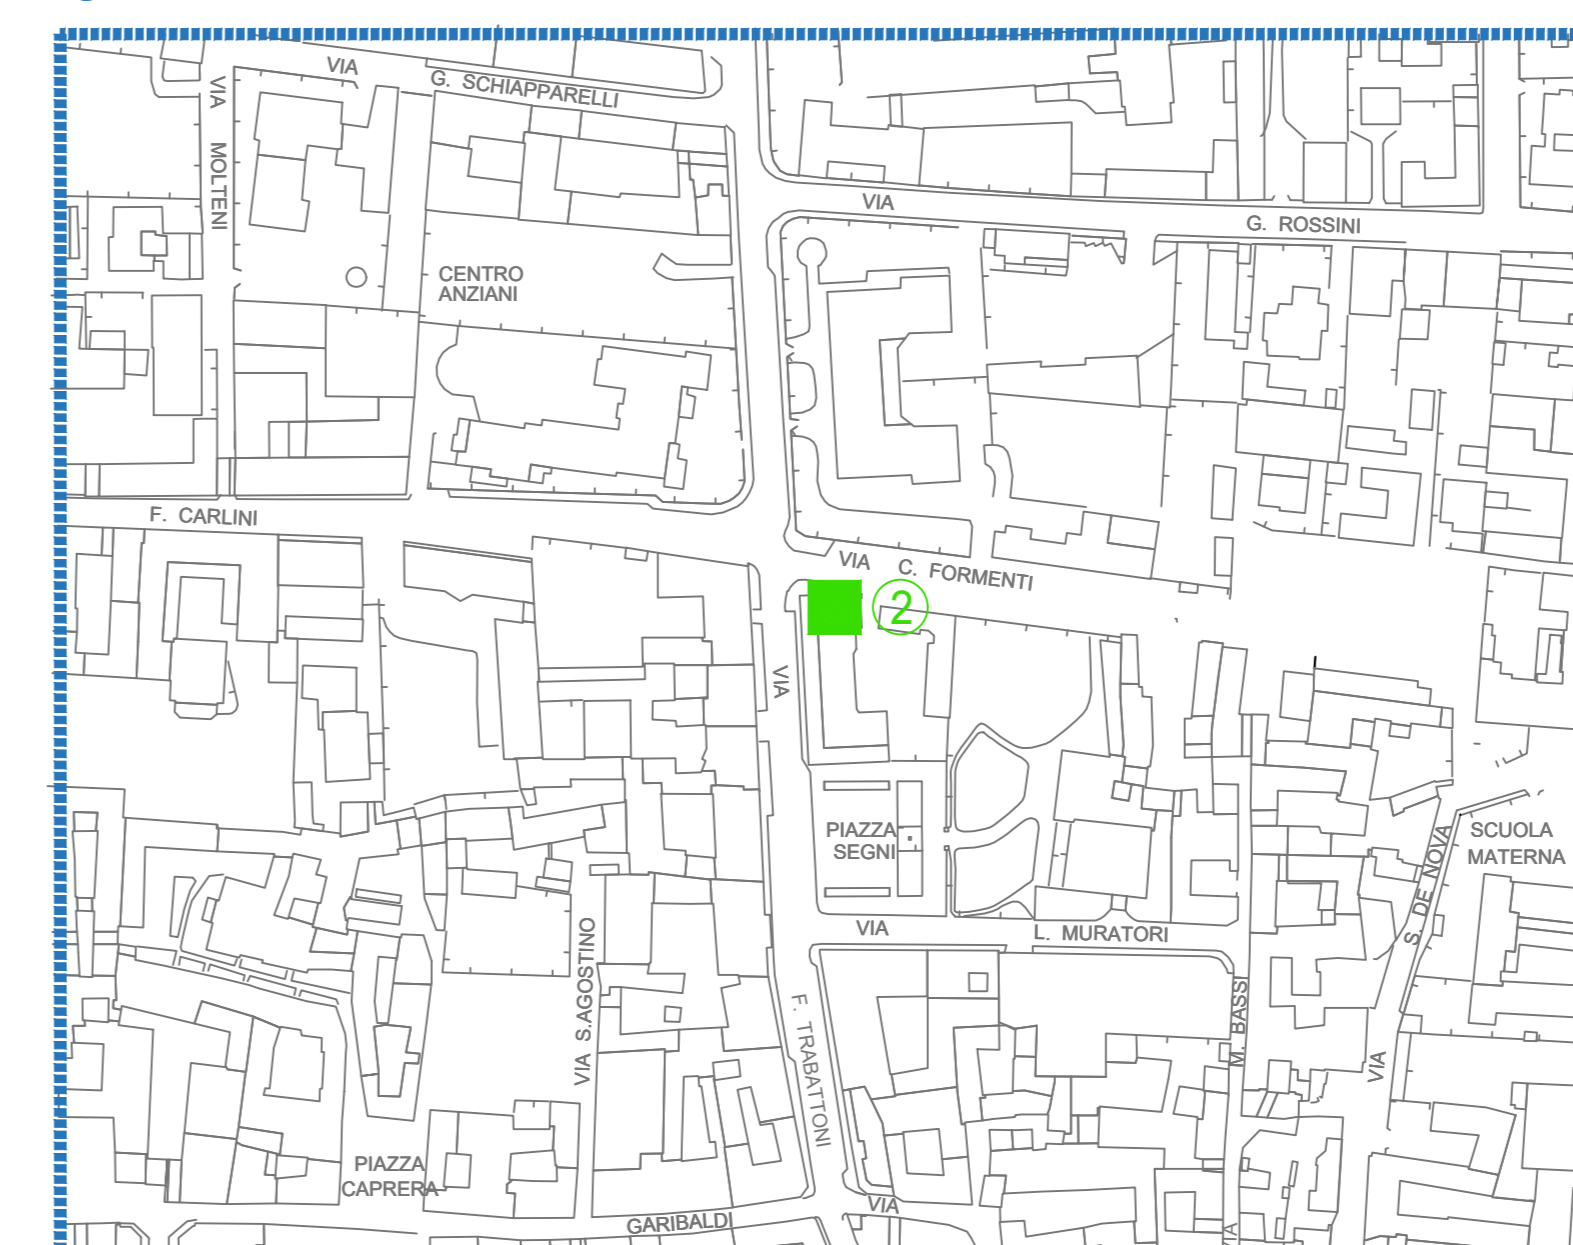

A QUARTIERE CEREDO

B QUARTIERE LAZZARETTO

C QUARTIERE SANT'AMBROGIO

D QUARTIERE SAN CARLO

H CIMITERO VIA REGGIO

F QUARTIERE SAN ROCCO

G CENTRO

E QUARTIERE S. VALERIA

H	CIMITERO VIA REGGIO	12 13	Via Reggio (fronte entrata cimitero)
G	QUARTIERE CENTRO	2	Via Formenti 1
F	QUARTIERE SAN ROCCO	1	Corso Matteotti 18
E	QUARTIERE SANTA VALERIA	11	Via F.lli Cairoli (altezza parco)
D	QUARTIERE SAN CARLO	7 8	Via San Carlo - Parcheggio Scuola dell'infanzia
C	QUARTIERE SANT'AMBROGIO	9 10	Via Solferino - Via Boltego - Parcheggio
B	QUARTIERE LAZZARETTO	5 6	Piazzale Via Bellini/Donzetti - Zona Casa dell'Acqua (Fronte rivolto verso il marciapiede)
A	QUARTIERE CEREDO	3 4	Viale Tiziano - Accesso Scuole A. Moro (Fronte rivolto verso il marciapiede)