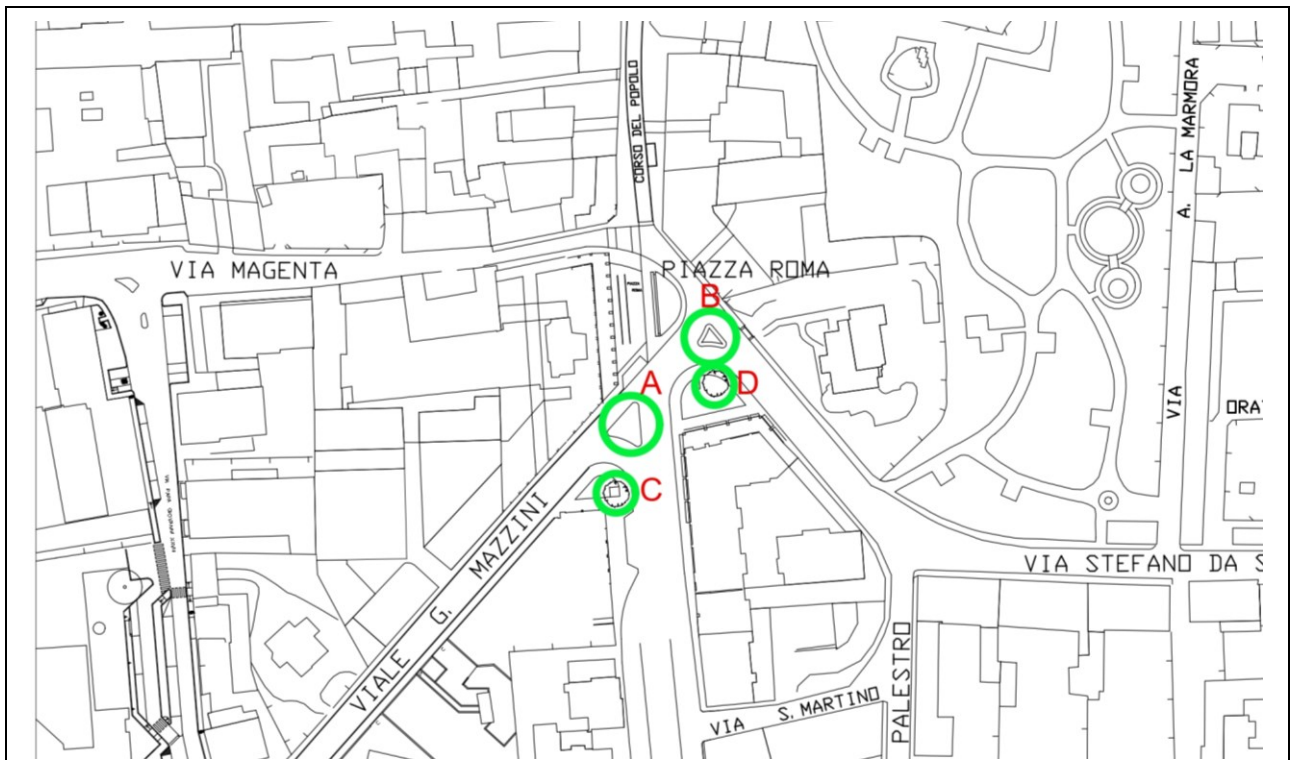

Area n. 20 ROTATORIA VIA ARNO - VIA SOLE DELLE ALPI

Area n. 20

ROTATORIA VIA ARNO - VIA SOLE DELLE ALPI

Ortofoto 2013 - proprietà esclusiva di AGEA, Agenzia per le Erogazioni in Agricoltura

Area n. 21 ROTATORIA VIA LUIGI CAGNOLA - VIA ADDA

Area n. 21

ROTATORIA VIA LUIGI CAGNOLA - VIA ADDA

Area n. 22

ROTATORIA PIAZZALE DELLA MADONNINA

Ortofoto 2013 – proprietà esclusiva di AGEA, Agenzia per le Erogazioni in Agricoltura

Area n. 23 AIUOLE PIAZZA ROMA (n° 4 aiuole)

A

Area n. 23 AIUOLE PIAZZA ROMA

B

C

D

Area n. 23

AIUOLE PIAZZA ROMA

Area n. 24