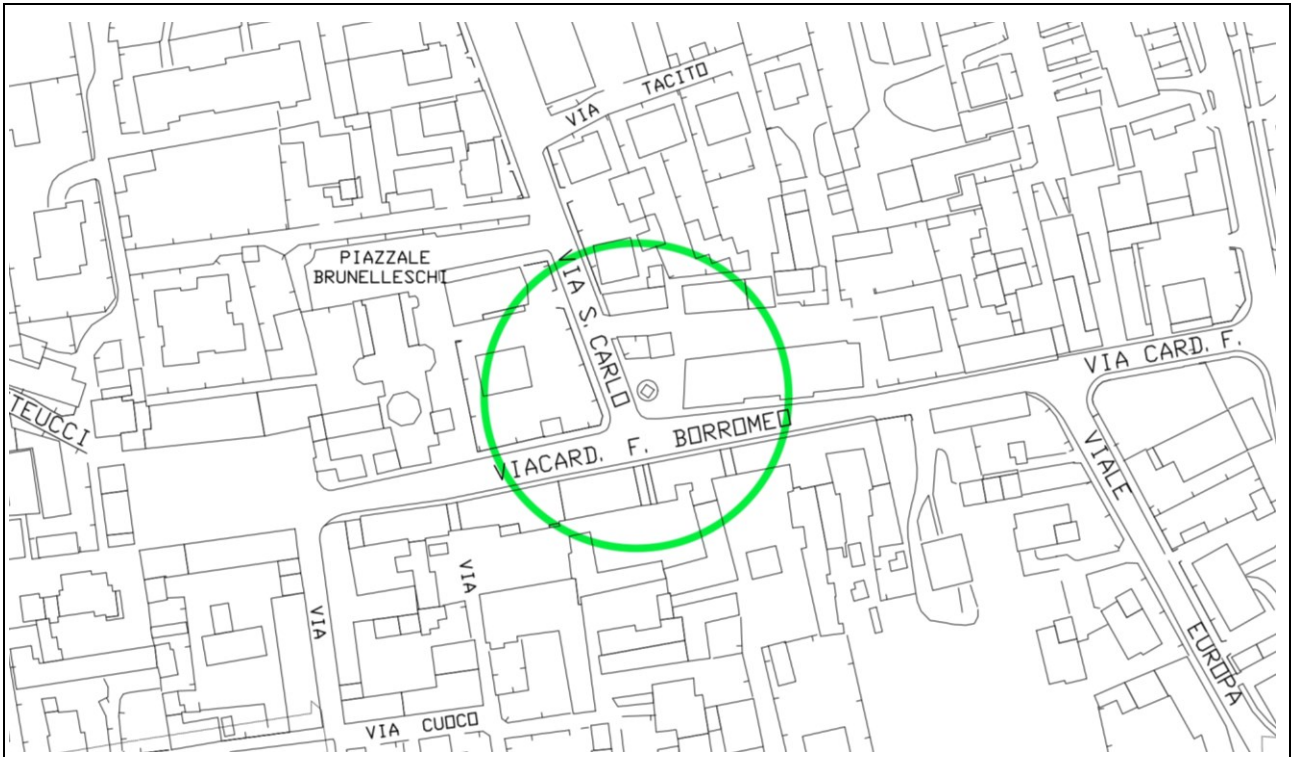

Area n. 33
FIORIERE PIAZZA INDIPENDENZA
(VIA G. GARIBALDI/VIA S. PELLICO)

Area n. 33

FIORIERE PIAZZA INDIPENDENZA (VIA G. GARIBALDI/VIA S. PELLICO)

Area n. 34 MONUMENTO VIA SAN CARLO – VIA BORROMEO

Area n. 34

MONUMENTO VIA SAN CARLO – VIA BORROMEO

Area n. 35 AIUOLA LARGO SAN VITTORE

Area n. 35

AIUOLA LARGO SAN VITTORE

Area n. 36 FIORIERA VIA CAVOUR

Area n. 36 FIORIERA VIA CAVOUR

Area n. 37

AREA A VERDE PIAZZA DONATORI DEL SANGUE