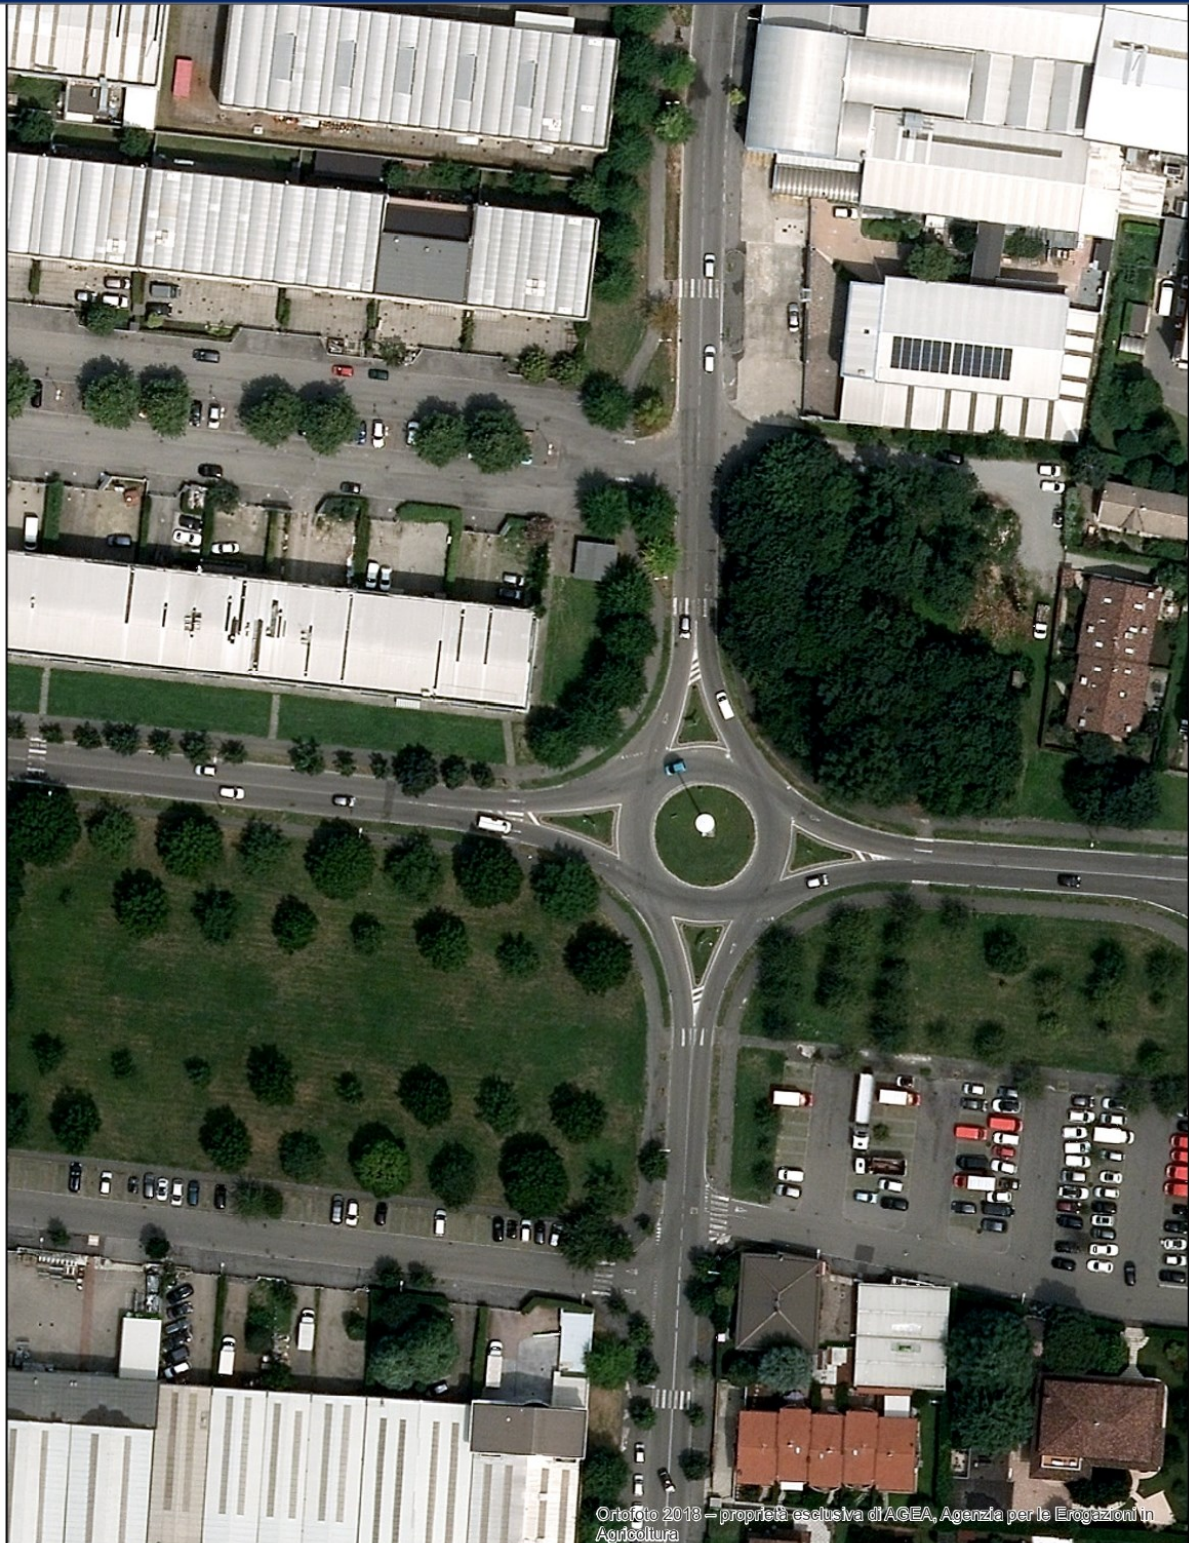

N° AREA	AREE	TIPOLOGIA	SCADENZA CONTRATTO SPONSORIZZAZIONE IN ESSERE
27	Piazza Concordia	<i>fioriere</i>	
28	Piazza Risorgimento	<i>fioriere</i>	
29	Piazza Risorgimento	<i>aiuole</i>	
30	Via Umberto I° (fronte Municipio)	<i>aiuole</i>	
31	Via Briantina	<i>rotatoria e aiuole</i>	
32	Via della Boschina – Via Valassina	<i>area a verde</i>	
33	Piazza Indipendenza	<i>fioriere</i>	
34	Via San Carlo - Via Borromeo	<i>monumento</i>	
35	Largo San Vittore	<i>aiuola</i>	
36	Via Cavour	<i>fioriera</i>	
37	Piazza Donatori del Sangue	<i>area a verde</i>	30-09-2024
38	Via Camillo Benso Conte di Cavour - Via Dante Alighieri	<i>aiuole</i>	
39	Via Monti - Via Cagnola	<i>aiuole</i>	
40	Via Macallè	<i>area a verde</i>	
41	Via Giuseppe Ripamonti - Via Borromeo	<i>aiuole</i>	
42	Ingresso Centro Servizi Ambientali di Via Alessandria	<i>fioriera</i>	

Area n. 1

ROTATORIA VIA VALASSINA - VIA RESEGONE

Area n. 1

ROTATORIA VIA VALASSINA - VIA RESEGONE

Area n. 2 ROTATORIA VIA MACALLE' – VIA REGGIO

Area n. 2 ROTATORIA VIA MACALLE' – VIA REGGIO

Ortofoto 2018 – proprietà esclusiva di AGEA, Agenzia per le Erogazioni in Agricoltura

Area n. 3

AREA VERDE PIAZZA PREALPI – VIA PARINI

Area n. 3

AREA VERDE PIAZZA PREALPI – VIA PARINI

Area n. 4

ROTATORIA VIA VINCENZO MONTI – VIA MESSINA

Area n. 4

ROTATORIA VIA VINCENZO MONTI – VIA MESSINA

Area n. 5

ROTATORIA VIA FRATELLI BANDIERA - VIA ALLO STADIO

Area n. 5

ROTATORIA VIA FRATELLI BANDIERA - VIA ALLO STADIO

Area n. 6

ROTATORIA VIA RICCARDO WAGNER - VIA ALLA PORADA

Area n. 6

ROTATORIA VIA RICCARDO WAGNER - VIA ALLA PORADA