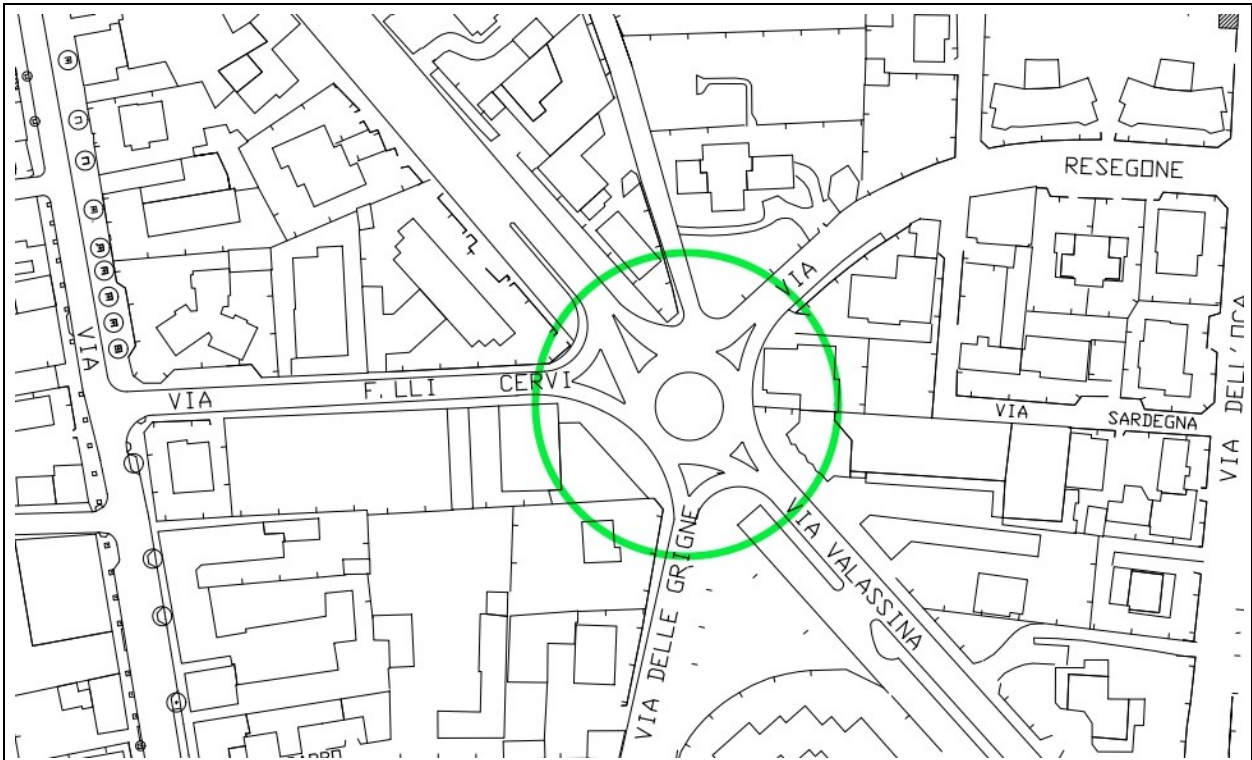

N° AREA	AREE	TIPOLOGIA	SCADENZA CONTRATTO SPONSORIZZAZIONE IN ESSERE
27	Piazza Concordia	<i>fioriere</i>	
28	Piazza Risorgimento	<i>fioriere</i>	
29	Piazza Risorgimento	<i>aiuole</i>	
30	Via Umberto I° (fronte Municipio)	<i>aiuole</i>	
31	Via Briantina	<i>rotatoria e aiuole</i>	
32	Via della Boschina – Via Valassina	<i>area a verde</i>	
33	Piazza Indipendenza	<i>fioriere</i>	
34	Via San Carlo - Via Borromeo	<i>monumento</i>	
35	Largo San Vittore	<i>aiuola</i>	
36	Via Cavour	<i>fioriera</i>	
37	Piazza Donatori del Sangue	<i>area a verde</i>	30-09-2024
38	Via Camillo Benso Conte di Cavour - Via Dante Alighieri	<i>aiuole</i>	
39	Via Monti - Via Cagnola	<i>aiuole</i>	
40	Via Macallè	<i>area a verde</i>	
41	Via Giuseppe Ripamonti - Via Borromeo	<i>aiuole</i>	
42	Ingresso Centro Servizi Ambientali di Via Alessandria	<i>fioriera</i>	

Area n. 1

ROTATORIA VIA VALASSINA - VIA RESEGONE