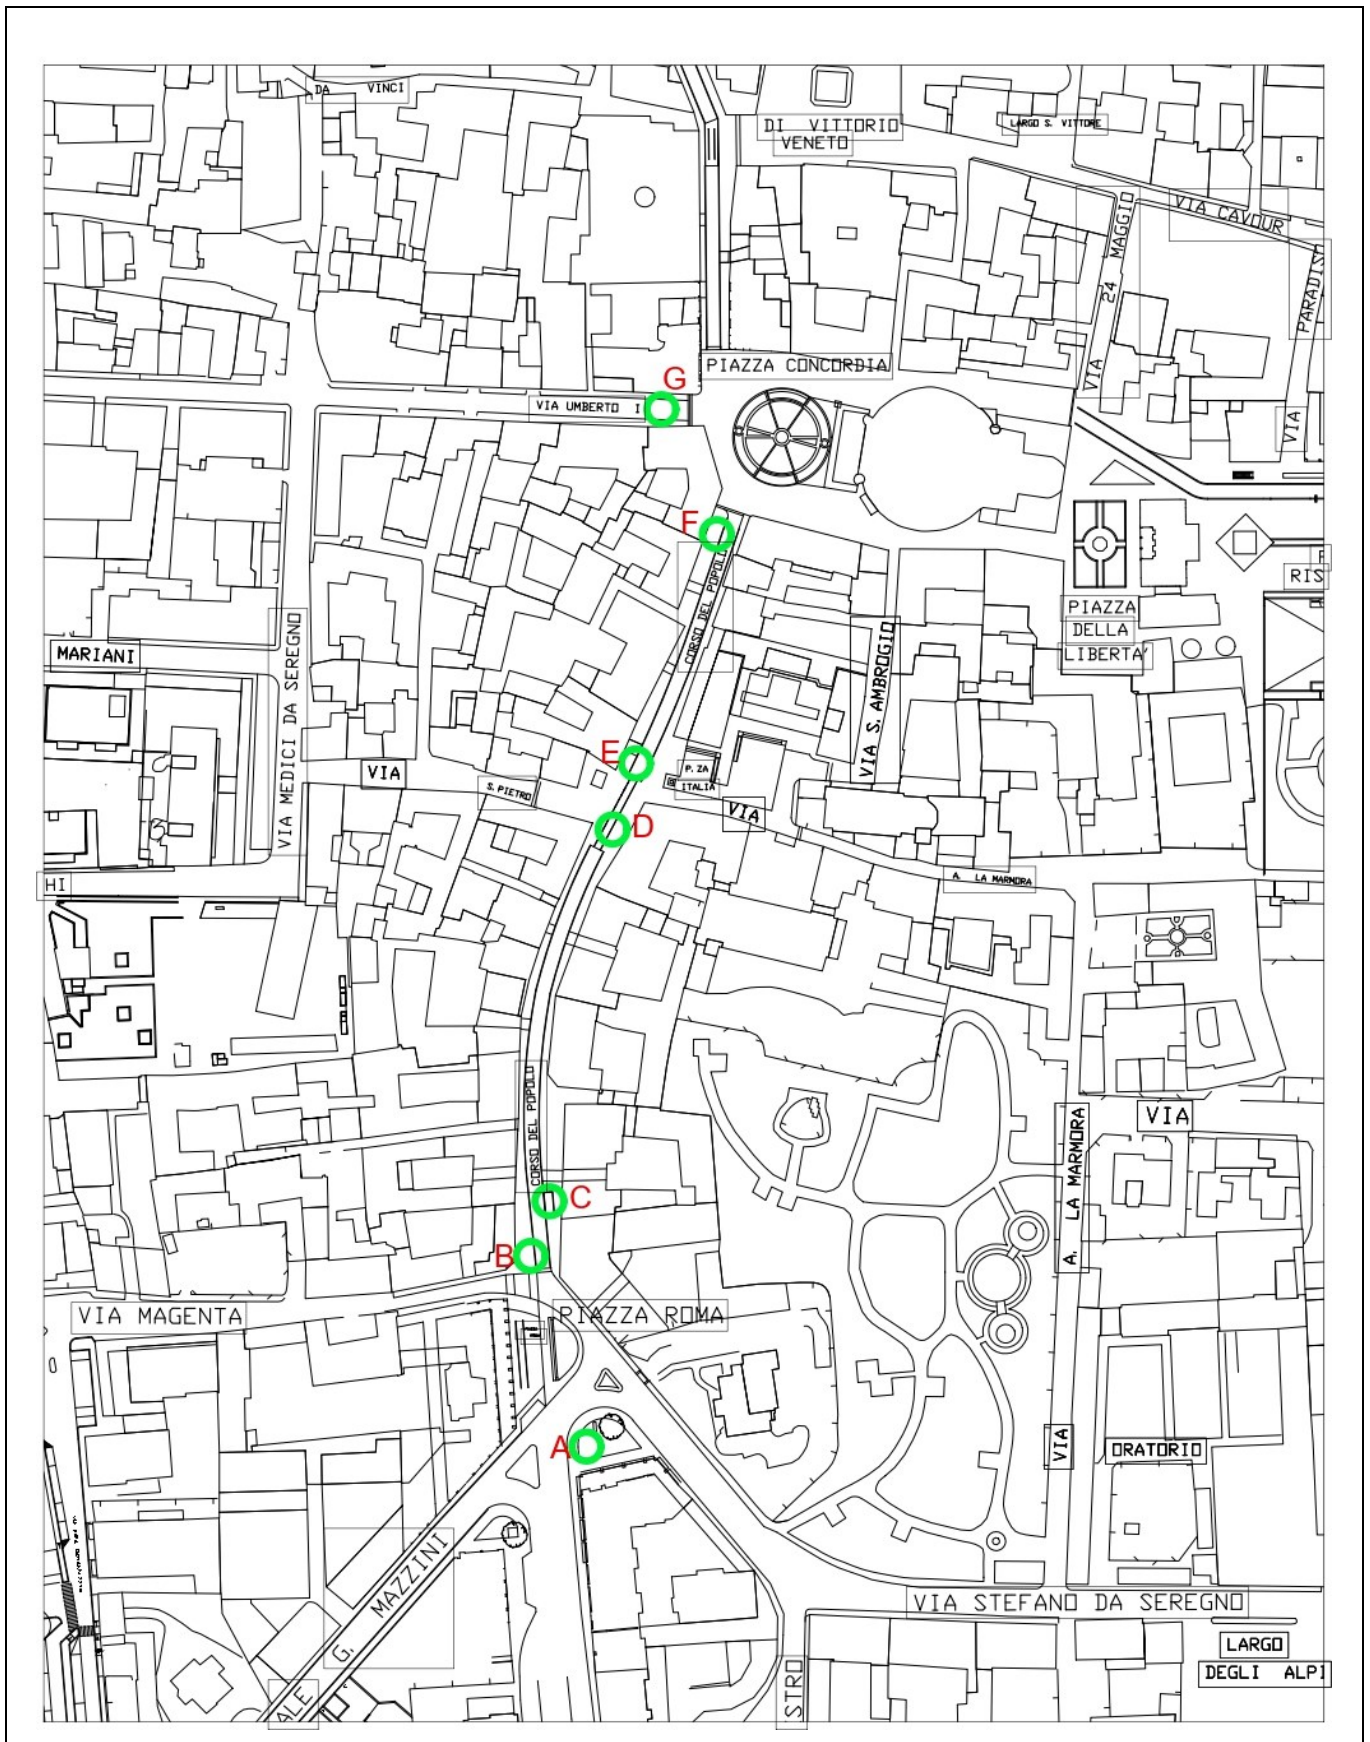

21 marzo 2024

ELENCO DELLE AREE

N° AREA	AREE	TIPOLOGIA	SCADENZA CONTRATTO SPONSORIZZAZIONE IN ESSERE
1	Via Valassina - Via Resegone	rotatoria	
2	Via Macallè - Via Reggio	rotatoria	assegnata
3	Piazza Prealpi - Via Parini	area a verde	assegnata
4	Via Vincenzo Monti - Via Messina	rotatoria	
5	Via Fratelli Bandiera - Via allo Stadio	rotatoria	16-07-2025
6	Via Riccardo Wagner - Via alla Porada	rotatoria	assegnata
7	Via Briantina	area a verde	
8	Via Cadore - Via alla Porada	rotatoria	
9	Via Bernardino Luini - Via Beato Angelico	rotatoria	
10	Via Crocefisso - Via Nazioni Unite	rotatoria	
11	Via Nazioni Unite - Via Livio Colzani	rotatoria	
12	Via Montello - Via Circonvallazione	rotatoria	
13	Via alla Porada - Via Ancona	rotatoria	
14	Via Antonio Stoppani - Via San Vitale	rotatoria	16-07-2025
15	Via Monte Rosa - Via San Vitale	rotatoria	
16	Via Valassina - Via Giuseppe Verdi	rotatoria	16-07-2025
17	Via Montello - Via Montorfano	rotatoria	
18	Via Montello - Via Arno	rotatoria	
19	Via Montello - Via Eupili	rotatoria	
20	Via Arno - Via Sole delle Alpi	rotatoria	
21	Via Luigi Cagnola - Via Adda	rotatoria	
22	Piazzale della Madonnina	rotatoria	assegnata
23	Piazza Roma	aiuole	
24	Via Camillo Benso Conte di Cavour (fronte sc. Cadorna)	aiuole	
25	Corso del Popolo	fioriere	
26	Via Francesco Trabattoni	fioriere	

AIUOLE VIA CAMILLO BENSO CONTE DI CAVOUR (n° 2 aiuole) (FRONTE SCUOLA CADORNA)

Area n. 24

AIUOLE VIA CAMILLO BENSO CONTE DI CAVOUR (FRONTE SCUOLA CADORNA)

Area n. 25

FIORIERE CORSO DEL POPOLO (n° 15 fioriere)

Area n. 25 FIORIERE CORSO DEL POPOLO (n° 15 fioriere)

A - N. 3 fioriere

B - N. 3 fioriere

Area n. 25 FIORIERE CORSO DEL POPOLO (n° 15 fioriere)

C - N. 2 fioriere

D - N. 1 fioriera

Area n. 25 FIORIERE CORSO DEL POPOLO (n° 15 fioriere)