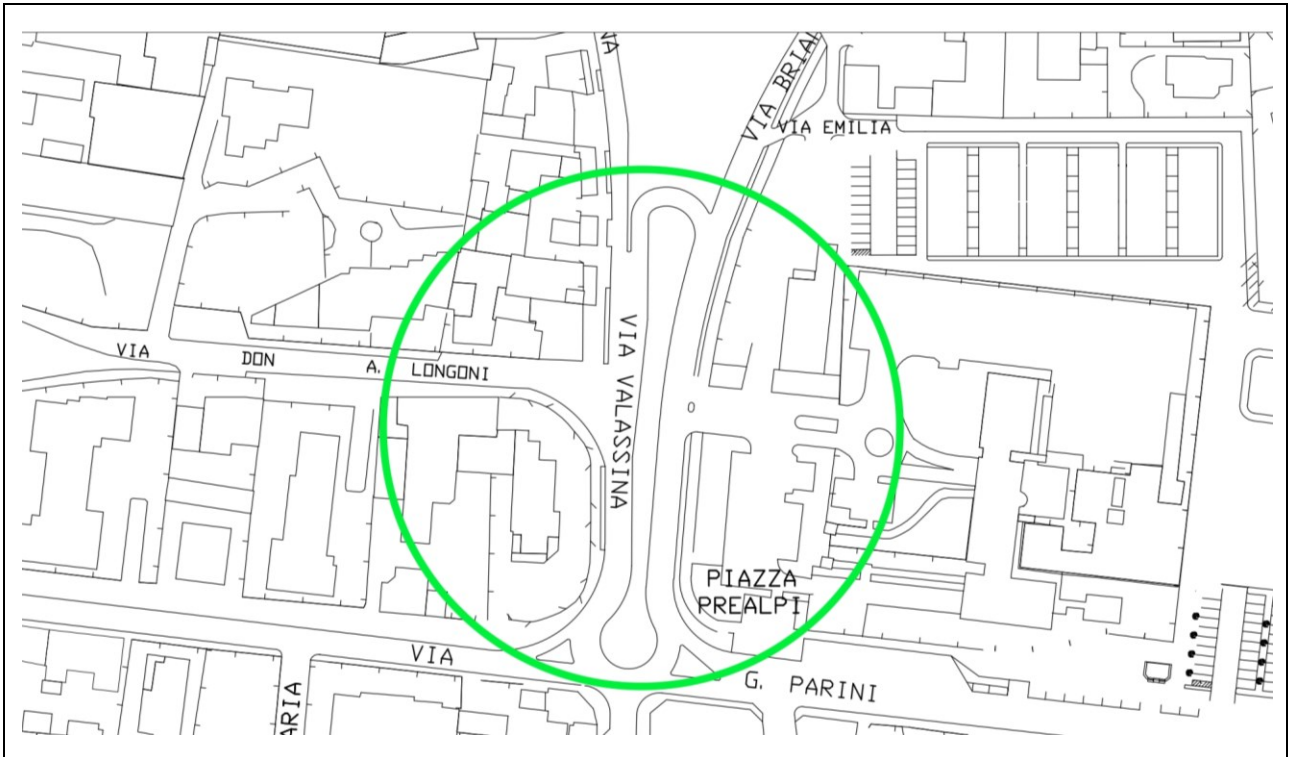

N° AREA	AREE	TIPOLOGIA	SCADENZA CONTRATTO SPONSORIZZAZIONE IN ESSERE
27	Piazza Concordia	<i>fioriere</i>	
28	Piazza Risorgimento	<i>fioriere</i>	
29	Piazza Risorgimento	<i>aiuole</i>	
30	Via Umberto I° (fronte Municipio)	<i>aiuole</i>	
31	Via Briantina	<i>rotatoria e aiuole</i>	
32	Via della Boschina – Via Valassina	<i>area a verde</i>	
33	Piazza Indipendenza	<i>fioriere</i>	
34	Via San Carlo - Via Borromeo	<i>monumento</i>	
35	Largo San Vittore	<i>aiuola</i>	
36	Via Cavour	<i>fioriera</i>	
37	Piazza Donatori del Sangue	<i>area a verde</i>	30-09-2024
38	Via Camillo Benso Conte di Cavour - Via Dante Alighieri	<i>aiuole</i>	
39	Via Monti - Via Cagnola	<i>aiuole</i>	
40	Via Macallè	<i>area a verde</i>	
41	Via Giuseppe Ripamonti - Via Borromeo	<i>aiuole</i>	
42	Ingresso Centro Servizi Ambientali di Via Alessandria	<i>fioriera</i>	

Area n. 1

ROTATORIA VIA VALASSINA - VIA RESEGONE

Area n. 1

ROTATORIA VIA VALASSINA - VIA RESEGONE

Area n. 2 ROTATORIA VIA MACALLE' – VIA REGGIO

Area n. 2 ROTATORIA VIA MACALLE' – VIA REGGIO

Ortofoto 2018 – proprietà esclusiva di AGEA, Agenzia per le Erogazioni in Agricoltura

Area n. 3

AREA VERDE PIAZZA PREALPI – VIA PARINI

Area n. 3

AREA VERDE PIAZZA PREALPI – VIA PARINI

Area n. 4

ROTATORIA VIA VINCENZO MONTI – VIA MESSINA

Area n. 4

ROTATORIA VIA VINCENZO MONTI – VIA MESSINA