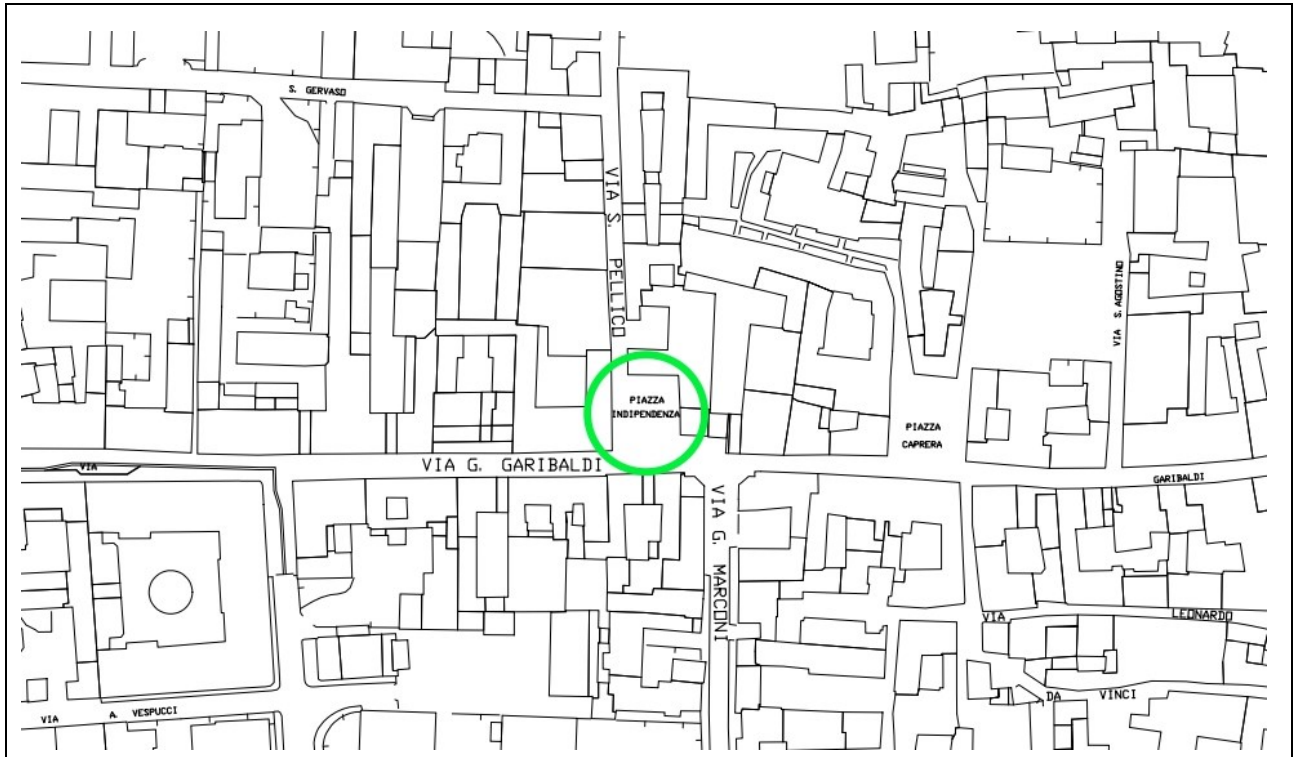

AIUOLE VIA UMBERTO I° (FRONTE MUNICIPIO)

Area n. 31 ROTATORIA VIA BRIANTINA ED AIUOLE

Area n. 31

ROTATORIA VIA BRIANTINA ED AIUOLE

Ortofoto 2013 - proprietà esclusiva di AGEA, Agenzia per le Erogazioni in Agricoltura

Area n. 32

AREA A VERDE VIA DELLA BOSCHINA – VIA VALASSINA

Ortofoto 2018 – proprietà esclusiva di AGEA, Agenzia per le Erogazioni in Agricoltura

Area n. 33
FIORIERE PIAZZA INDIPENDENZA (n° 5 fioriere
(VIA G. GARIBALDI/VIA S. PELLICO)