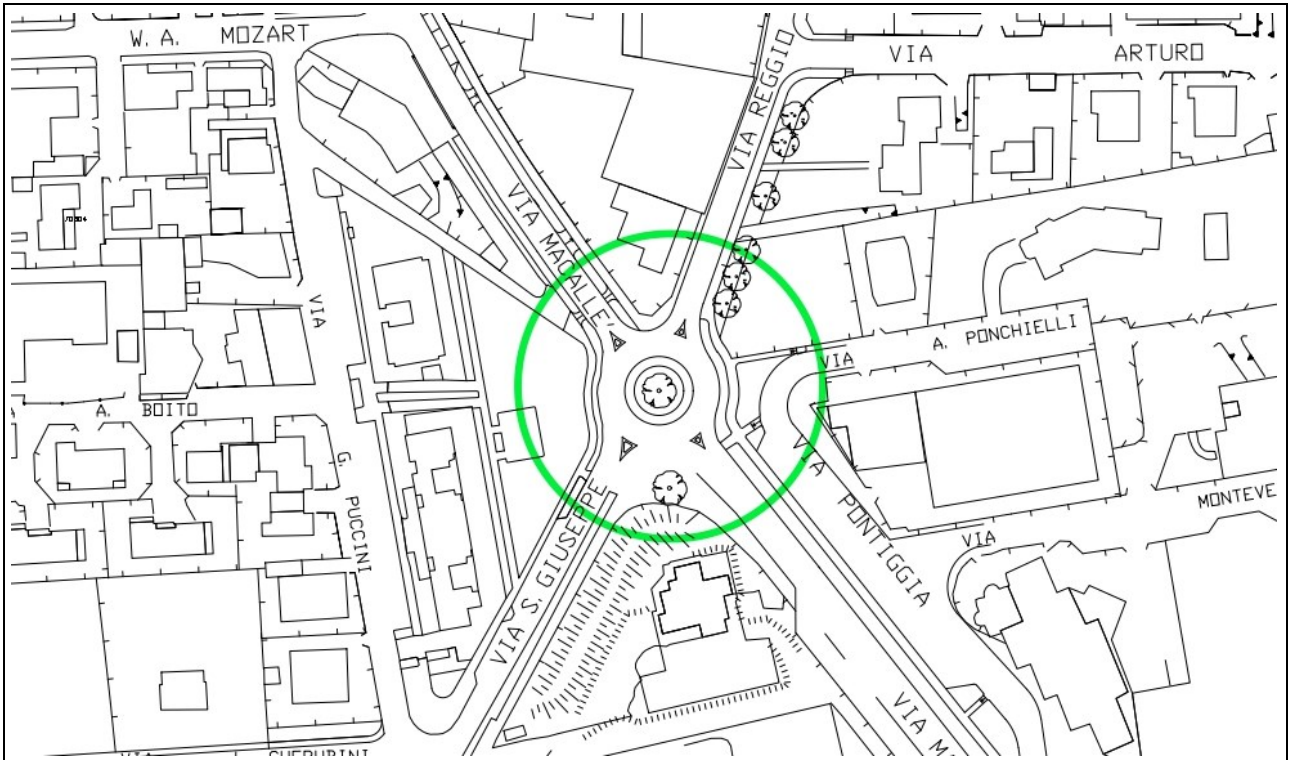

N° AREA	AREE	TIPOLOGIA	SCADENZA CONTRATTO SPONSORIZZAZIONE IN ESSERE
27	Piazza Concordia	<i>fioriere</i>	
28	Piazza Risorgimento	<i>fioriere</i>	
29	Piazza Risorgimento	<i>aiuole</i>	
30	Via Umberto I° (fronte Municipio)	<i>aiuole</i>	
31	Via Briantina	<i>rotatoria e aiuole</i>	
32	Via della Boschina – Via Valassina	<i>area a verde</i>	
33	Piazza Indipendenza	<i>fioriere</i>	
34	Via San Carlo - Via Borromeo	<i>monumento</i>	
35	Largo San Vittore	<i>aiuola</i>	
36	Via Cavour	<i>fioriera</i>	
37	Piazza Donatori del Sangue	<i>area a verde</i>	30-09-2024
38	Via Camillo Benso Conte di Cavour - Via Dante Alighieri	<i>aiuole</i>	
39	Via Monti - Via Cagnola	<i>aiuole</i>	
40	Via Macallè	<i>area a verde</i>	
41	Via Giuseppe Ripamonti - Via Borromeo	<i>aiuole</i>	
42	Ingresso Centro Servizi Ambientali di Via Alessandria	<i>fioriera</i>	

Area n. 1

ROTATORIA VIA VALASSINA - VIA RESEGONE

Area n. 1

ROTATORIA VIA VALASSINA - VIA RESEGONE

Area n. 2 ROTATORIA VIA MACALLE' – VIA REGGIO

Area n. 2 ROTATORIA VIA MACALLE' – VIA REGGIO

Ortofoto 2018 – proprietà esclusiva di AGEA, Agenzia per le Erogazioni in Agricoltura

Area n. 3

AREA VERDE PIAZZA PREALPI – VIA PARINI

Area n. 3

AREA VERDE PIAZZA PREALPI – VIA PARINI

Area n. 4

ROTATORIA VIA VINCENZO MONTI – VIA MESSINA

Area n. 4

ROTATORIA VIA VINCENZO MONTI – VIA MESSINA