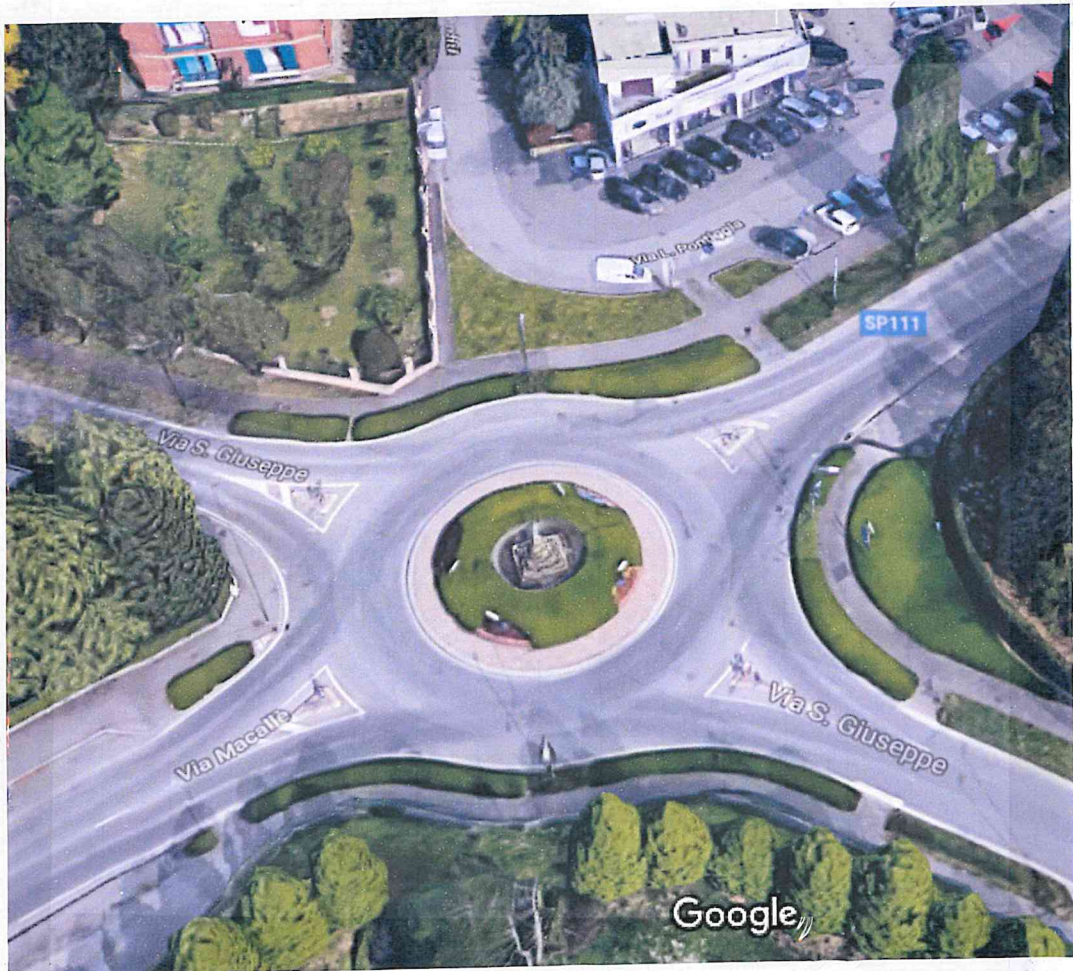

Città di Seregno

Area Servizio Manutenzione e Patrimonio

allegato 1

***ELENCO AREE VERDI DA MANUTENZIONARE E/O ALLESTIRE
MEDIANTE CONVENZIONI DI SPONSORIZZAZIONE***

ELENCO AREE A VERDE

foto n.°	AREA	TIPOLOGIA
1	Valassina/Resegone	<i>rotatoria</i>
2	Macallè/Reggio	<i>rotatoria</i>
3	Piazza Prealpi	<i>area a verde</i>
4	Monti/Messina	<i>rotatoria</i>
5	Bandiera/Stadio	<i>rotatoria</i>
6	Wagner/Porada	<i>rotatoria</i>
7	Briantina	<i>area a verde</i>
8	Cadore/Porada	<i>rotatoria</i>
9	Luini/Beato Angelico	<i>rotatoria</i>
10	Crocefisso/Nazioni Unite	<i>rotatoria</i>
11	Nazioni Unite/Colzani	<i>rotatoria</i>
12	Montello/Circonvallazione	<i>rotatoria</i>
13	Porada/Ancona	<i>rotatoria</i>
14	Stoppani/S.Vitale	<i>rotatoria</i>
15	Monte Rosa/ S.Vitale	<i>rotatoria</i>
16	Valassina/Verdi	<i>rotatoria</i>
17	Montello/Montorfano	<i>rotatoria</i>
18	Montello/Arno	<i>rotatoria</i>
19	Montello/Eupili	<i>rotatoria</i>
20	Arno/Sole delle Alpi	<i>rotatoria</i>
21	Cagnola/Adda	<i>rotatoria</i>
22	Piazzale Santuario	<i>rotatoria</i>
23	Piazza Roma	<i>aiuole</i>
24	Cavour/fronte sc. Cadorna	<i>aiuole</i>
25	Corso del Popolo	<i>fioriere</i>
26	Trabattoni	<i>fioriere</i>
27	Piazza Concordia	<i>fioriere</i>
28	Piazza Risorgimento	<i>fioriere</i>
29	Piazza Risorgimento	<i>aiuole</i>
30	Umberto I°/ fronte municipio	<i>aiuole</i>
31	Reggio/ fronte cimitero	<i>aiuole</i>
32	Allo Stadio/S. da Seregno	<i>aiuole</i>
33	Parini/Carroccio - parco cad. di Nassiriya	<i>area a verde</i>
34	S. Carlo/Borromeo	<i>monumento</i>
35	Montello- ingresso SS.36	<i>area a verde</i>
36	Odescalchi/Colombo	<i>area a verde</i>
37	Piazza Donatori del Sangue	<i>area a verde</i>
38	Cavour/Alighieri	<i>aiuole</i>
39	Monti/Cagnola	<i>aiuole</i>
40	Stoppani/Sauro	<i>aiuole</i>
41	Monte Rosa	<i>aiuole</i>
42	Tiziano	<i>aiuole</i>
43	Macallè	<i>area a verde</i>
44	Ripamonti/Borromeo	<i>aiuola</i>

Foto n. 1

Via Valassina – Resegone

Foto n. 2

Via Macallè – Reggio

Foto n. 3

Piazza Prealpi

Foto n. 4

Monti/Messina